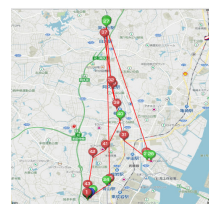

足あと機能

過去の位置情報検索結果を
表示します。(最新50件)
移動履歴管理などに最適です。

SEARCH IT NOW **Locatus**® 緊急通報サービス

専用カーセキュリティ(別売)と連動することでご利用いただけます。

緊急通報

スマホ、PCで離れた場所でも
緊急通報を受け取ることができます。