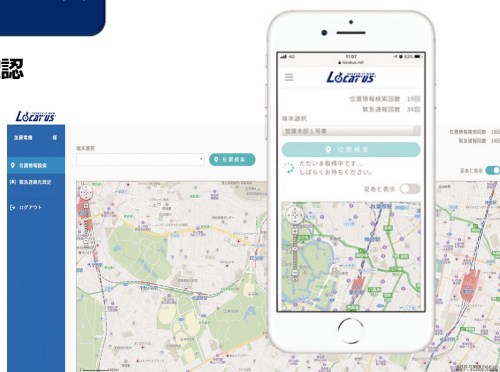

### SEARCH IT NOW **Locatus**® 位置検索サービス

車両の位置をリアルタイムで確認

#### アシテッドGPS搭載

アシテッドGPS採用で高精度な位置情報を得ることができます。

#### マップ表示

スマホ、PCから車両の位置情報地図(マップ)表示で確認できます。

※本サービスはKDDI(株)の通信ネットワークを利用しています。