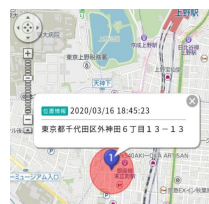

### SEARCH IT NOW **Locatus**® 位置検索サービス

車両の位置をリアルタイムで確認

#### アシテッドGPS搭載

アシテッドGPS採用で高精度な位置情報を得ることができます。

#### マップ表示

スマホ、PCから車両の位置情報地図(マップ)表示で確認できます。

※本サービスはKDDI(株)の通信ネットワークを利用しています。

#### 位置精度確認

赤い円のサイズが変化し  
おおよその位置情報精度  
が分かります。