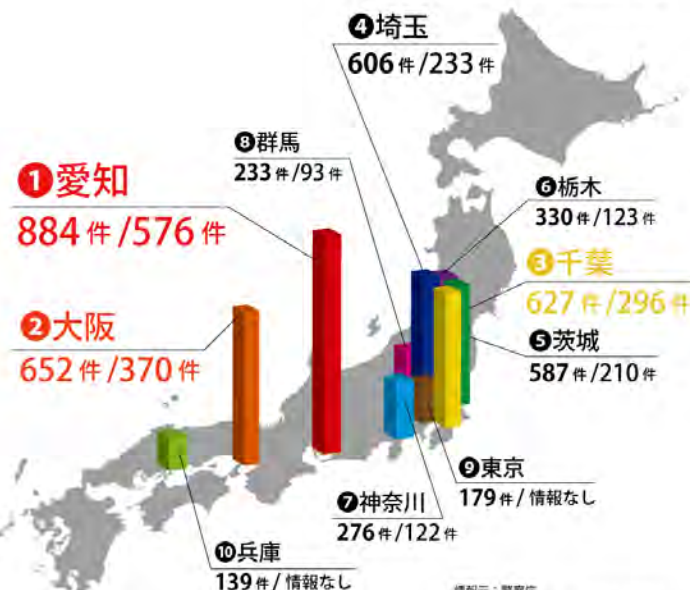

リレーアタック
スマートキーの電波を悪用
ショッピングしている間にも。
盗難に置いたスマートキーからも電波が。

都道府県別

自動車盗難件数ワーストランキング 2022年

期間：2022年1月～12月

表記の見方

順位 都道府県
盗難認知件数 / 保険金の支払件数

情報元：警察庁
情報元：一般社団法人 日本損害保険協会

車種別状況

自動車盗難件数ワーストランキング 2022年

順位	車名(車種)	件数	構成比
1	ランドクルーザー	450	16.9%
2	プリウス	282	10.6%
3	アルファード	184	6.9%
4	レクサス LX	156	5.9%
5	レクサス RX	90	3.4%
6	ハイエース	83	3.1%
7	クラウン	72	2.7%
8	アクア	55	2.1%
9	C-HR	43	1.6%
10	レクサス ES	38	1.5%
-	その他の車種	1,203	45.3%

車上ねらい件数ワーストランキング 2022年

順位	車名(車種)	件数	構成比
1	プリウス	135	13.9%
2	ハイエース	31	3.2%
3	アルファード	28	2.9%
4	ランドクルーザー	26	2.7%
5	アクア	26	2.7%
6	ヴォクシー	22	2.3%
7	N-BOX	20	2.1%
8	メルセデスベンツ	19	2.0%
9	BMW	19	2.0%
10	レクサス RX	18	1.9%
10	クラウン	18	1.9%
-	その他車種	609	62.7%