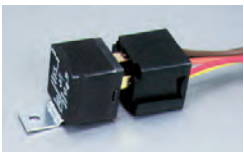

525T
ライトフラッシュリレー
¥4,950
JANコード 4514825005257
HORNET標準のライトフラッシュ機能を使用する場合、車種により必要な場合があります。