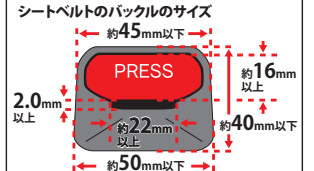

LH-15R オープン価格

装着条件

T型式ハンドルロック
ハンドルをがっちりホールド。ダッシュボードで
ロック! 犯罪抑止効果抜群!
【付属品】専用キー3本、保護用クッションテープ2枚、
防犯ステッカー2枚

LH-17R オープン価格

装着条件

メタルワイヤー式ハンドルロック
シートベルトのバックルにがっちりロック!
コンパクト(軽量約400g)で収納も楽々!
【付属品】専用キー3本、クリーニングクロス2枚、
防犯ステッカー2枚

LH-3SR オープン価格

装着条件

タイヤロック

目に見える抑止力で車両盗難防止効果抜群! タイヤ幅30センチまで対応!

専用キー式タイヤロック
ティンブリキー採用、特殊合金採用
装着条件: タイヤ幅300mm以下
ホイール径35×35mm以上の隙間
が必要
【付属品】専用キー3本、防犯ステッカー2枚

NEW

LT-51R
(赤) オープン価格

専用キー式タイヤロック
ティンブリキー採用、特殊合金採用
装着条件: タイヤ幅300mm以下
ホイール径35×35mm以上の隙間
が必要
【付属品】専用キー3本、防犯ステッカー2枚