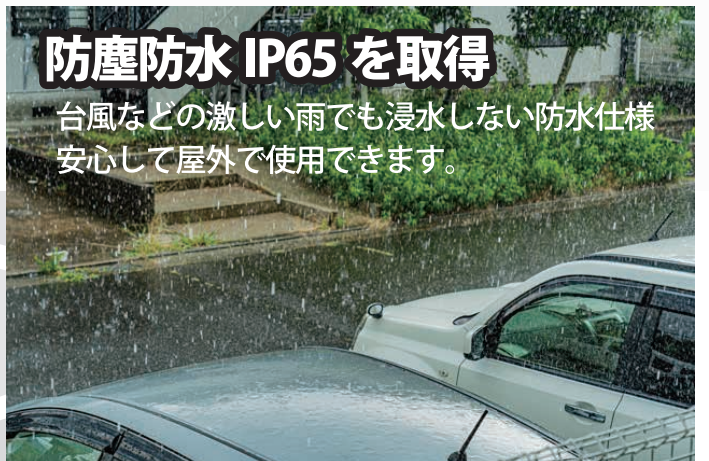

HORNET
Auto Security Systems

ソーラーパネル式 AI 防犯カメラ

多彩な録画機能、スマホ(専用アプリ)から映像の確認、再生、カメラ操作ができる!

ソーラーパネル充電式採用!

電源が得られない場所でも設置が可能です。
6W ソーラーパネル
高容量バッテリー (15,000mAh)

400万画素 (フルハイビジョン)

4倍デジタルズームで鮮明な映像を確認できます。

HC-216BX オープン価格
※設置費用別途必要

首振り機能で水平視野は約360°

視野角 120° に加え左右に 355°、上下に 90°
動かすことができます。

Wi-Fi 接続

Wi-Fi に簡単に接続できます。インターネット経由
で映像を確認・再生することができます。

人体感知センサー搭載!

動き、人型を検知することができます。
省エネ設計を実現

防塵防水 IP65 を取得

台風などの激しい雨でも浸水しない防水仕様
安心して屋外で使用できます。

コンパクトサイズで楽々設置！

APモードで録画データを楽々確認

Wi-Fi環境が無い場所でもスマートフォンから保存された録画データやライブ映像を確認することができます。

microSDカードに記録します。

高圧縮方式 H.265+

高圧縮で保存するため長時間の録画ができるようになりました。

microSDカード (32GB)

録画時間の目安 (常時録画時)