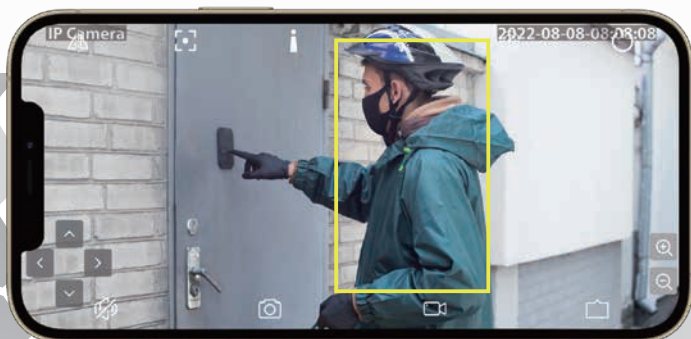

首振り機能で水平視野は約360°

視野角 120° に加え左右に 355°、上下に 90°
動かすことができます。

Wi-Fi 接続

Wi-Fi に簡単に接続できます。インターネット経由
で映像を確認・再生することができます。

人体感知センサー搭載!

動き、人型を検知することができます。
省エネ設計を実現

防塵防水 IP65 を取得

台風などの激しい雨でも浸水しない防水仕様
安心して屋外で使用できます。

コンパクトサイズで楽々設置！

APモードで録画データを楽々確認

Wi-Fi環境が無い場所でもスマートフォンから保存された録画データやライブ映像を確認することができます。

microSDカードに記録します。

高圧縮方式 H.265+

高圧縮で保存するため長時間の録画ができるようになりました。

microSDカード (32GB)

録画時間の目安 (常時録画時)