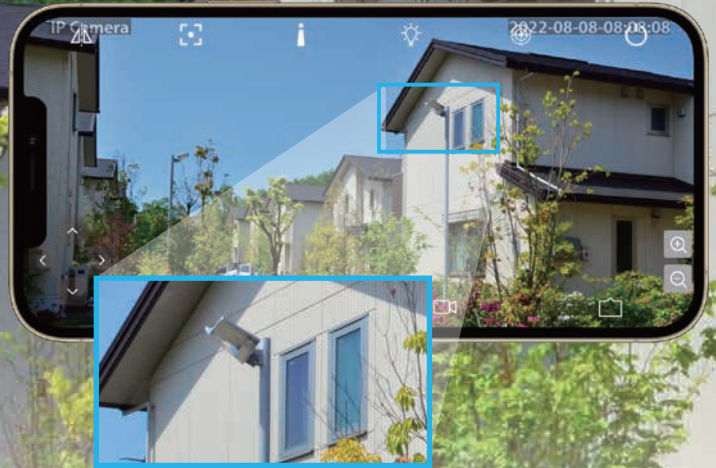

HORNET
Auto Security Systems

ソーラーパネル式 AI 防犯カメラ

多彩な録画機能、スマホ(専用アプリ)から映像の確認、再生、カメラ操作ができる!

ソーラーパネル充電式採用!

電源が得られない場所でも設置が可能です。
6W ソーラーパネル
高容量バッテリー (15,000mAh)

400万画素 (フルハイビジョン)

4倍デジタルズームで鮮明な映像を確認できます。

HC-216BX オープン価格
※設置費用別途必要

首振り機能で水平視野は約360°

視野角 120° に加え左右に 355°、上下に 90°
動かすことができます。

Wi-Fi 接続

Wi-Fi に簡単に接続できます。インターネット経由
で映像を確認・再生することができます。

人体感知センサー搭載!

動き、人型を検知することができます。
省エネ設計を実現

防塵防水 IP65 を取得

台風などの激しい雨でも浸水しない防水仕様
安心して屋外で使用できます。

コンパクトサイズで楽々設置！

APモードで録画データを楽々確認

Wi-Fi環境が無い場所でもスマートフォンから保存された録画データやライブ映像を確認することができます。

microSDカードに記録します。

高圧縮方式 H.265+

高圧縮で保存するため長時間の録画ができるようになりました。

microSDカード (32GB)

録画時間の目安 (常時録画時)