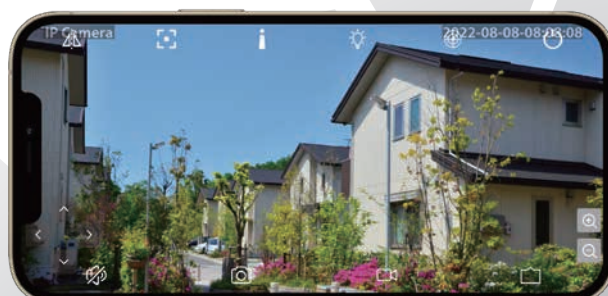

夜間、暗闇に対応しています。

高性能な赤外線センサー搭載しています。夜間はもちろん、暗闇でも明瞭な映像を記録できます。