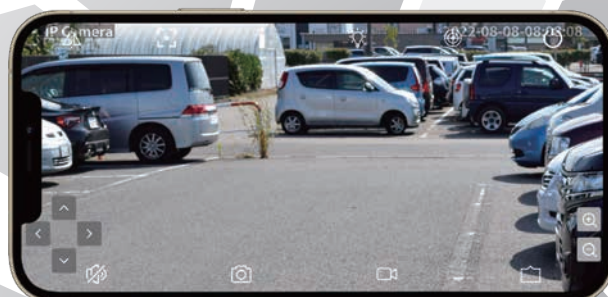

夜間、暗闇に対応しています。

高性能な赤外線センサー搭載しています。夜間はもちろん、暗闇でも明瞭な映像を記録できます。